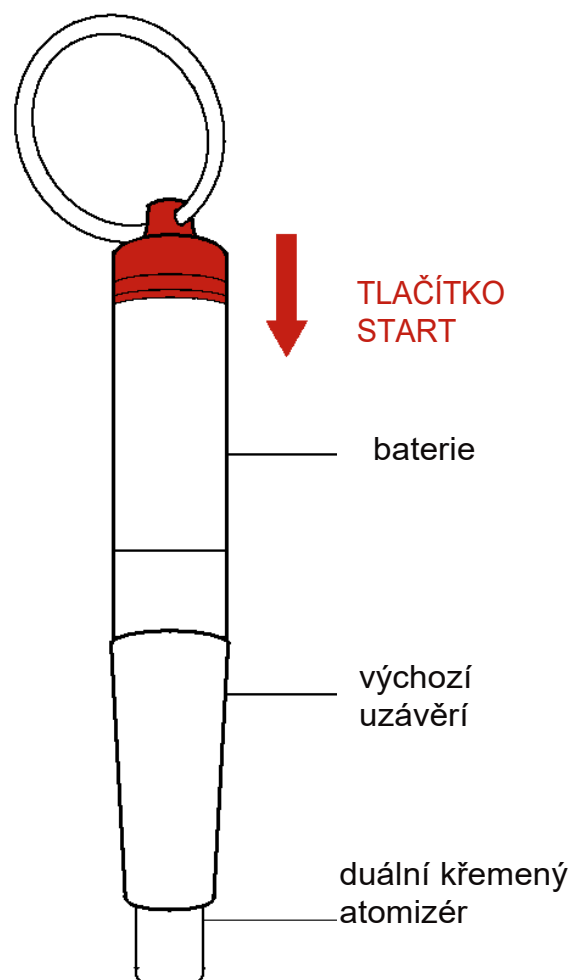

AirVape OM

NÁVOD K POUŽITÍ:

-Zapněte/vypněte přístroj kliknutím na tlačítko umístěné v horní části vaporizéru (na opačném konci ústní dutiny) 5krát.

-Změňte hlasitost 2 kliknutími na stejné tlačítko. Rozsvítí se červené světlo signalizuje nejvyšší napětí (4,0 V), modrá signalizuje střední napětí (3,2 V) a bílá signalizuje nejnižší napětí (2,4 V).

-Air Vape OM je dodáván s atomizérem s dvojitou křemennou spirálkou, který můžete použít k vaporizaci koncentrátů.

-Stisknutím a podržením tlačítka na opačném konci náustku aktivujete zařízení a inhalujete.

Varování: Tento odpařovač je NENÍ URČENO PRO POUŽITÍ ELIQUIDU

ZAPNUTÍ NAPÁJENÍ

Stiskněte uzávěr 5krát jak je uvedeno níže.