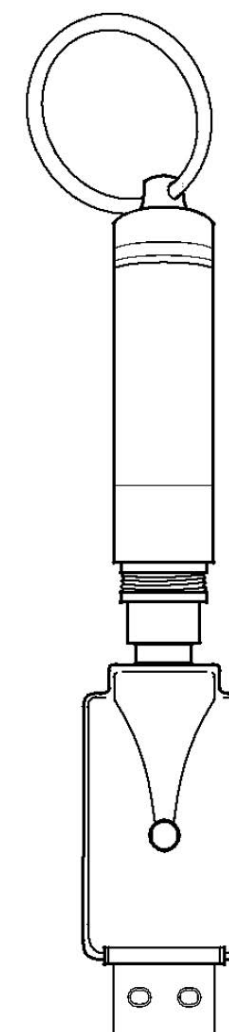

NABÍJECÍ ZAŘÍZENÍ

Chcete-li přístroj nabít, odšroubujte víčko a kazetu a poté zašroubujte nabíječku, která je součástí balení.