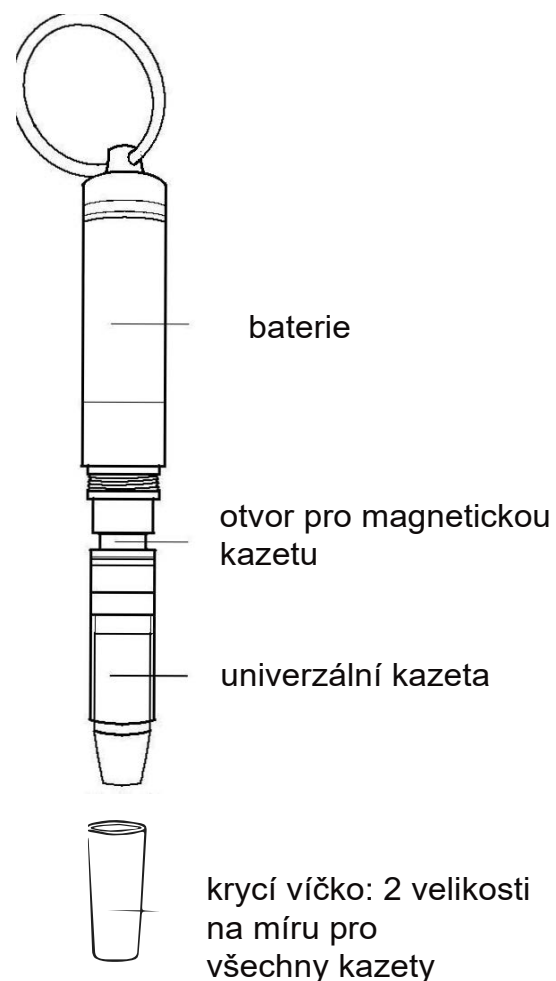

INSTALACE KAZETY

K zakrytí jakýchkoli univerzálních předplněných kazet použijte uzávěry.