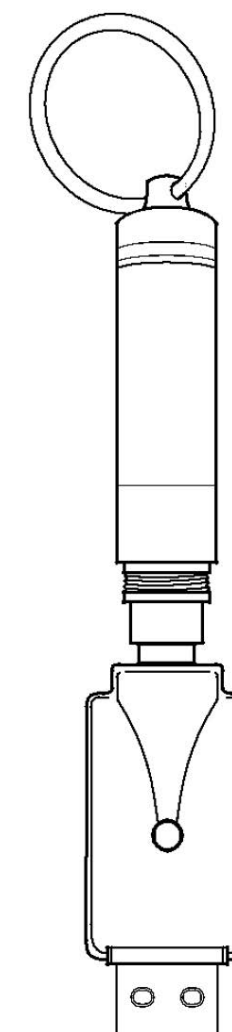

URZĄDZENIA DO ŁADOWANIA

Aby naładować urządzenie, należy
odkręcić zakrętkę i kasetę, a
następnie wkręcić ładowarkę
znajdącą się w opakowaniu.