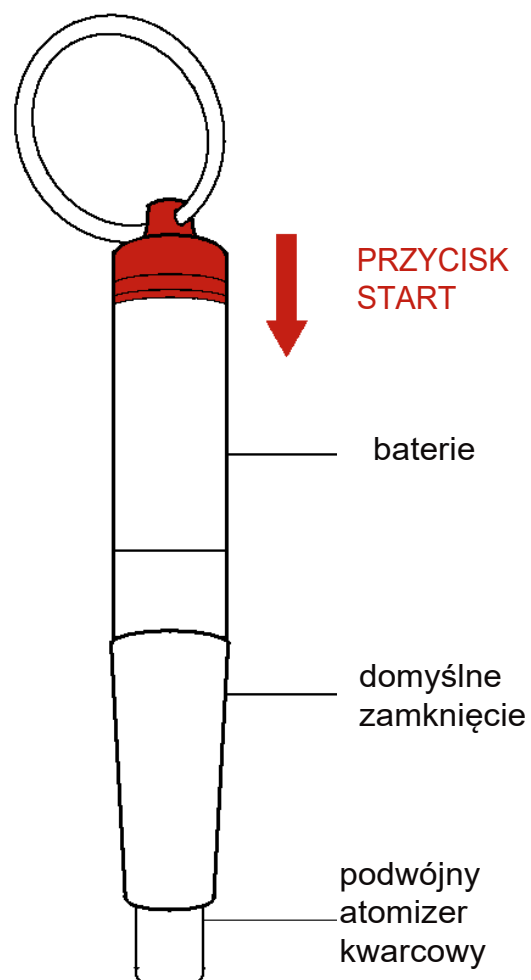

AirVape OM

INSTRUKCJA UŻYTKOWANIA

- Włącz/wyłącz urządzenie, klikając przycisk znajdujący się w górnej części vaporizera (po przeciwnej stronie wgłębienia na usta) 5 razy.

- Zmiana głośności przez dwukrotne kliknięcie tego samego przycisku. Zapali się czerwona lampka oznaczająca najwyższe napięcie (4,0 V), niebieska lampka oznaczająca średnie napięcie (3,2 V), a biała lampka oznaczająca najniższe napięcie (2,4 V).

- Air Vape OM jest wyposażony w atomizer z podwójną cewką kwarcową, którego można używać do waporyzacji koncentratów.

- Naciśnij i przytrzymaj przycisk na przeciwległym końcu ustnika, aby włączyć urządzenie, a następnie wykonaj wdech.

Ten vaporizer jest
**NIE JEST PRZEZNACZONY DO
STOSOWANIA ELIKSIRU**

WŁĄCZANIE ZASILANIA

Naciśnij nasadkę 5 razy,
jak pokazano poniżej.