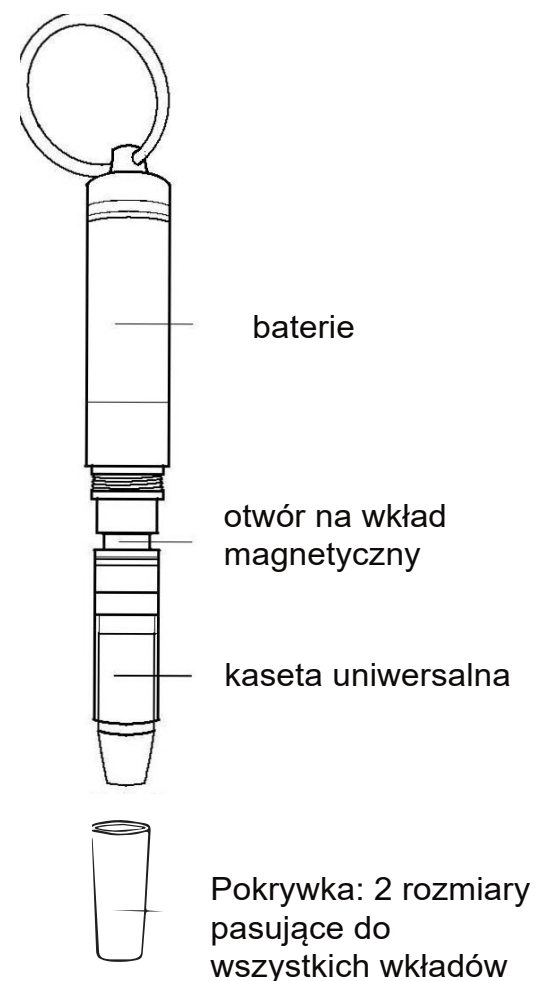

AirVape OM

INSTRUKCJA UŻYTKOWANIA

- Włącz/wyłącz urządzenie, klikając przycisk znajdujący się w górnej części vaporizera (po przeciwnej stronie wgłębienia na usta) 5 razy.

- Zmiana głośności przez dwukrotne kliknięcie tego samego przycisku. Zapali się czerwona lampka oznaczająca najwyższe napięcie (4,0 V), niebieska lampka oznaczająca średnie napięcie (3,2 V), a biała lampka oznaczająca najniższe napięcie (2,4 V).

Ten vaporizer jest
**NIE JEST PRZEZNACZONY DO
STOSOWANIA ELIKSIRU**

WŁĄCZANIE ZASILANIA

Naciśnij nasadkę 5 razy,
jak pokazano poniżej.

INSTALACJA WKŁADU

Uniwersalne wkłady napelniane
fabrycznie należy przykrywać
kapturkami.