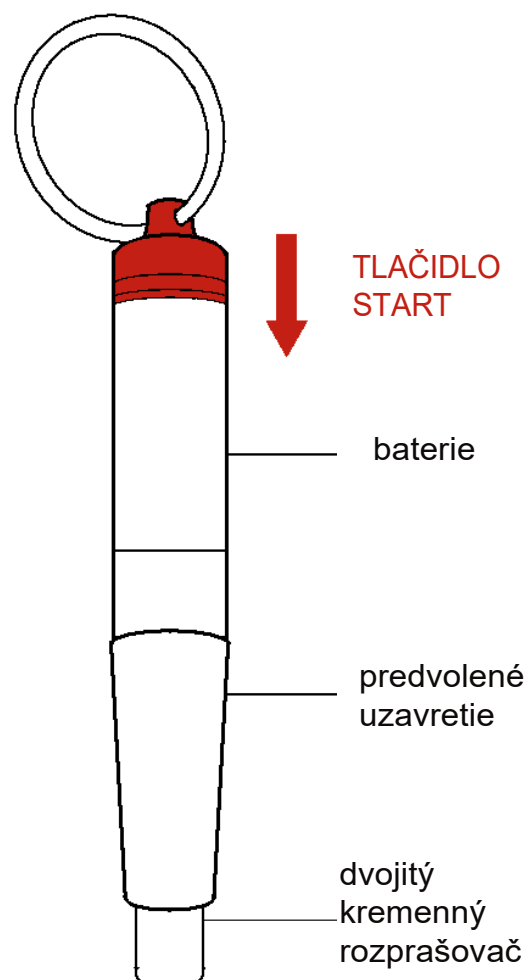

AirVape OM

NÁVOD NA POUŽITIE

-- Zariadenie zapnete/vypnete 5-krát kliknutím na tlačidlo umiestnené na hornej strane odparovača (na opačnom konci ústnej dutiny).

- Hlasitosť zmeníte dvoma kliknutiami na to isté tlačidlo. Červené svetlo bude signalizovať najvyššie napätie (4,0 V), modré svetlo bude signalizovať stredné napätie (3,2 V) a biele svetlo bude signalizovať najnižšie napätie (2,4 V).

- Air Vape OM sa dodáva s atomizérom s dvojitou kremennou cievkou, ktorý môžete použiť na odparovanie koncentrátov.

- Stlačením a podržaním tlačidla na opačnom konci náustka aktivujete zariadenie a vdychujete.

Tento odparovač je
NIE JE URČENÝ NA POUŽÍVANIE ELIQUIDU

ZAPNUTIE NAPÁJANIA

Stlačte uzáver 5-krát, ako je znázornené nižšie.