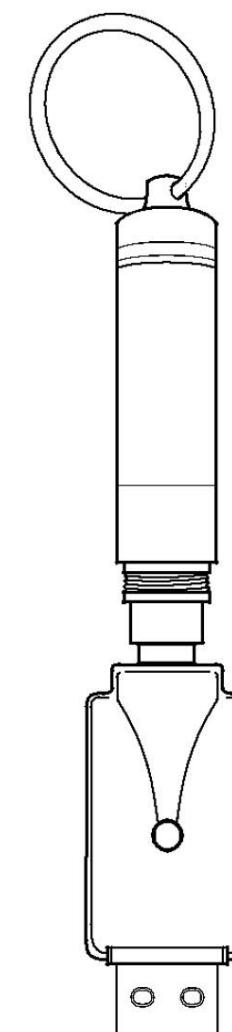

NABÍJACIE ZARIADENIA

Ak chcete zariadenie nabiť, odskrutkujte kryt a kazetu a potom zaskrutkujte nabíjačku, ktorá je súčasťou balenia.